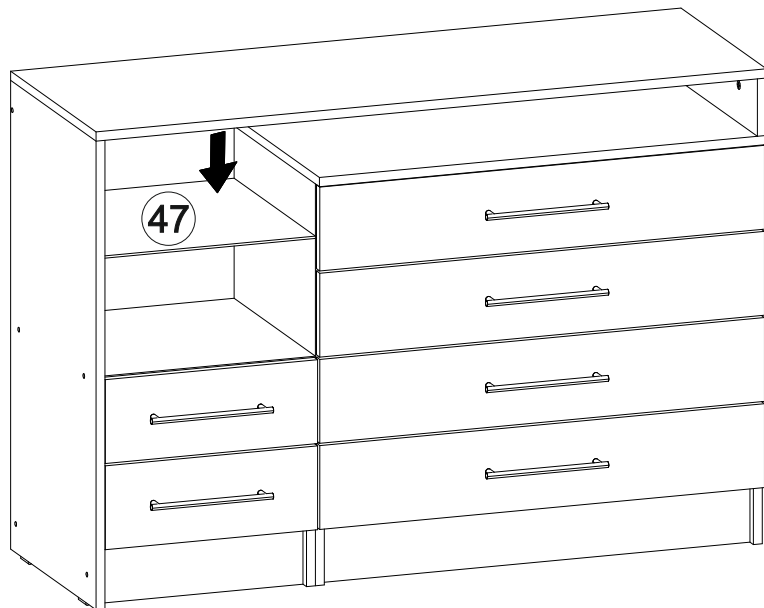

Комод Турин

		
1200	835	440

В мебельном наборе могут быть конструктивные изменения, не указанные в данной инструкции и не ухудшающие качество изделия.

20

21

№ дет.	Деталь/Detail	Размер/Size	Кол-во/ Quantity	№ упак./ № pack
1	Бок левый/Side left	816x420	1	1/4
2	Бок правый/Side right	100x420	1	2/4
3	Крышка/Top	1200x420	1	2/4
4	Крышка/Top	800x420	1	1/4
5	Планка/Plank	1168x100	1	2/4
6	Бок левый/Side left	700x400	1	2/4
7	Бок правый/Side right	700x400	1	2/4
8-9	Крышка/Top	384x400	2	1/4
10-11	Задняя стенка ящика/Back side	311x90	2	1/4
12-15	Задняя стенка ящика/Back side	711x90	4	1/4
16-21	Бок ящика левый/Side left	380x90	6	1/4
22-27	Бок ящика правый/Side right	380x90	6	1/4
28-29	Цоколь/Socle	368x100	2	1/4
30-31	Цоколь/Socle	768x100	2	1/4
32-33	Фасад/Front	146x380	2	2/4
34-37	Фасад/Front	146x796	4	2/4
38-39	Дно ящика ДВП/Drawer bottom	380x340	2	1/4
40	Задняя стенка ДВП/Back side	395x350	1	2/4
41-42	Задняя стенка ДВП/Back side	795x332	2	2/4
43-46	Дно ящика ДВП/Drawer bottom	380x740	4	2/4
47	Стеклоянная полка/Glass shelf	384x400	1	3/4
48	Соединитель ДВП/Connector	768	1	2/4