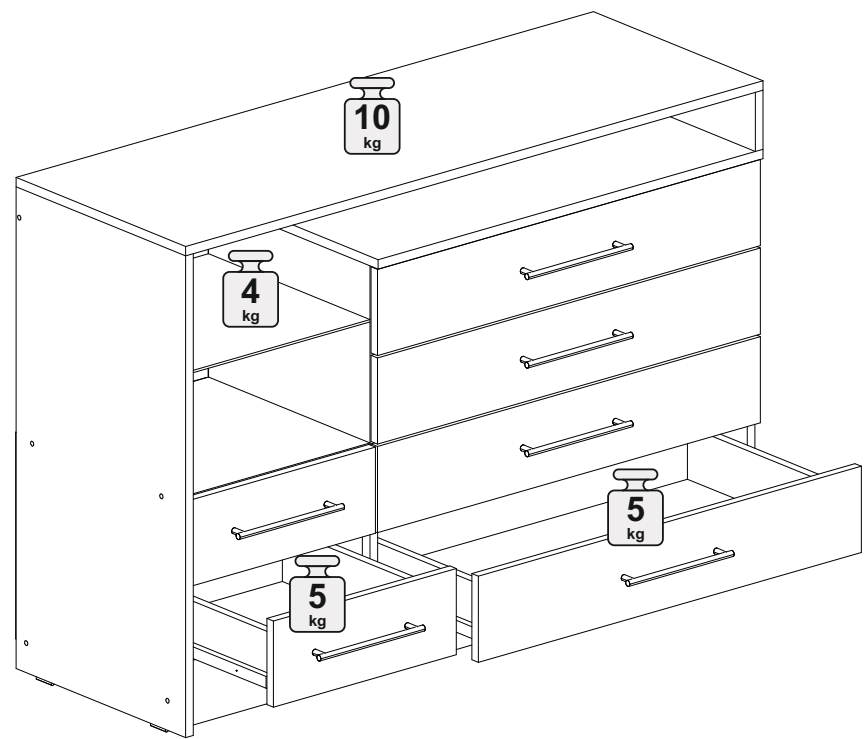

Комод Турин

		
1200	835	440

В мебельном наборе могут быть конструктивные изменения, не указанные в данной инструкции и не ухудшающие качество изделия.

20

21

№ дет.	Деталь/Detail	Размер/Size	Кол-во/ Quantity	№ упак./ № pack
1	Бок левый/Side left	816x420	1	1/4
2	Бок правый/Side right	100x420	1	2/4
3	Крышка/Top	1200x420	1	2/4
4	Крышка/Top	800x420	1	1/4
5	Планка/Plank	1168x100	1	2/4
6	Бок левый/Side left	700x400	1	2/4
7	Бок правый/Side right	700x400	1	2/4
8-9	Крышка/Top	384x400	2	1/4
10-11	Задняя стенка ящика/Back side	311x90	2	1/4
12-15	Задняя стенка ящика/Back side	711x90	4	1/4
16-21	Бок ящика левый/Side left	380x90	6	1/4
22-27	Бок ящика правый/Side right	380x90	6	1/4
28-29	Цоколь/Socle	368x100	2	1/4
30-31	Цоколь/Socle	768x100	2	1/4
32-33	Фасад/Front	146x380	2	2/4
34-37	Фасад/Front	146x796	4	2/4
38-39	Дно ящика ДВП/Drawer bottom	380x340	2	1/4
40	Задняя стенка ДВП/Back side	395x350	1	2/4
41-42	Задняя стенка ДВП/Back side	795x332	2	2/4
43-46	Дно ящика ДВП/Drawer bottom	380x740	4	2/4
47	Стеклоянная полка/Glass shelf	384x400	1	3/4
48	Соединитель ДВП/Connector	768	1	2/4