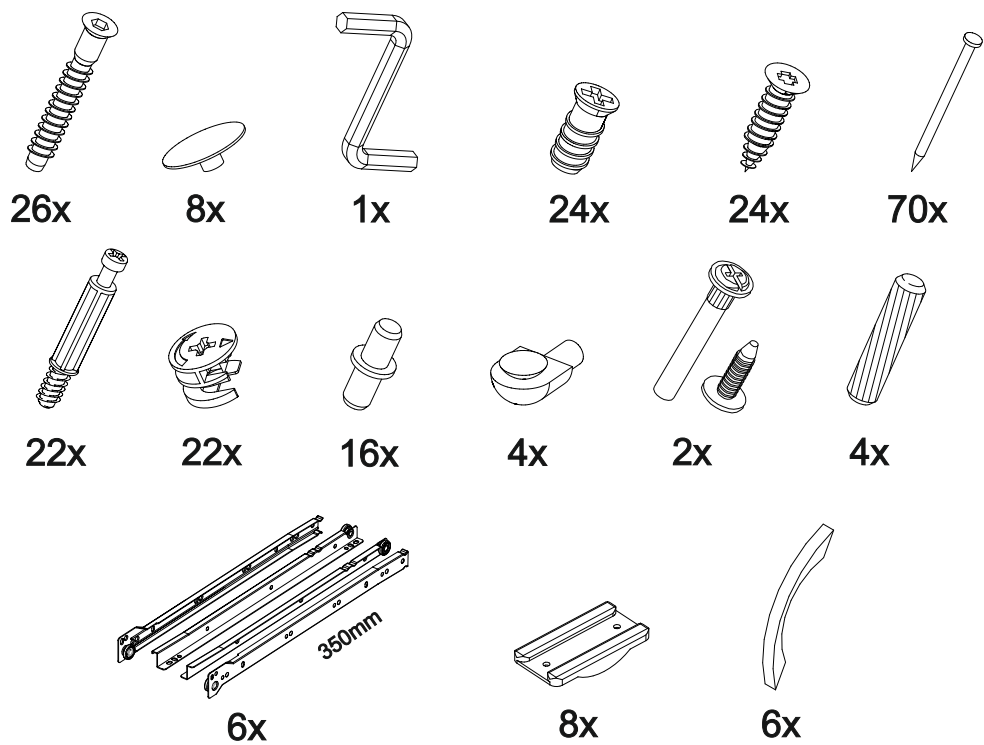

Комод Турин

		
1200	835	440

В мебельном наборе могут быть конструктивные изменения, не указанные в данной инструкции и не ухудшающие качество изделия.

20

21

№ дет.	Деталь/Detail	Размер/Size	Кол-во/ Quantity	№ упак./ № pack
1	Бок левый/Side left	816x420	1	1/4
2	Бок правый/Side right	100x420	1	2/4
3	Крышка/Top	1200x420	1	2/4
4	Крышка/Top	800x420	1	1/4
5	Планка/Plank	1168x100	1	2/4
6	Бок левый/Side left	700x400	1	2/4
7	Бок правый/Side right	700x400	1	2/4
8-9	Крышка/Top	384x400	2	1/4
10-11	Задняя стенка ящика/Back side	311x90	2	1/4
12-15	Задняя стенка ящика/Back side	711x90	4	1/4
16-21	Бок ящика левый/Side left	380x90	6	1/4
22-27	Бок ящика правый/Side right	380x90	6	1/4
28-29	Цоколь/Socle	368x100	2	1/4
30-31	Цоколь/Socle	768x100	2	1/4
32-33	Фасад/Front	146x380	2	2/4
34-37	Фасад/Front	146x796	4	2/4
38-39	Дно ящика ДВП/Drawer bottom	380x340	2	1/4
40	Задняя стенка ДВП/Back side	395x350	1	2/4
41-42	Задняя стенка ДВП/Back side	795x332	2	2/4
43-46	Дно ящика ДВП/Drawer bottom	380x740	4	2/4
47	Стеклоянная полка/Glass shelf	384x400	1	3/4
48	Соединитель ДВП/Connector	768	1	2/4

1

2

19

17

18

3

4

5