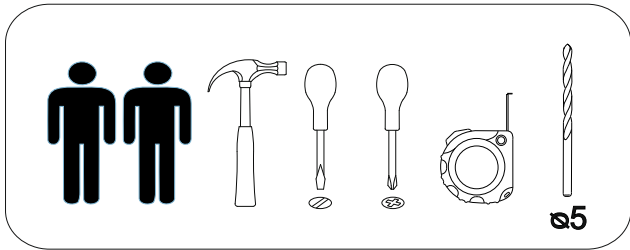

Комод Турин

		
1200	835	440

В мебельном наборе могут быть конструктивные изменения, не указанные в данной инструкции и не ухудшающие качество изделия.

20

21

№ дет.	Деталь/Detail	Размер/Size	Кол-во/ Quantity	№ упак./ № pack
1	Бок левый/Side left	816x420	1	1/4
2	Бок правый/Side right	100x420	1	2/4
3	Крышка/Top	1200x420	1	2/4
4	Крышка/Top	800x420	1	1/4
5	Планка/Plank	1168x100	1	2/4
6	Бок левый/Side left	700x400	1	2/4
7	Бок правый/Side right	700x400	1	2/4
8-9	Крышка/Top	384x400	2	1/4
10-11	Задняя стенка ящика/Back side	311x90	2	1/4
12-15	Задняя стенка ящика/Back side	711x90	4	1/4
16-21	Бок ящика левый/Side left	380x90	6	1/4
22-27	Бок ящика правый/Side right	380x90	6	1/4
28-29	Цоколь/Socle	368x100	2	1/4
30-31	Цоколь/Socle	768x100	2	1/4
32-33	Фасад/Front	146x380	2	2/4
34-37	Фасад/Front	146x796	4	2/4
38-39	Дно ящика ДВП/Drawer bottom	380x340	2	1/4
40	Задняя стенка ДВП/Back side	395x350	1	2/4
41-42	Задняя стенка ДВП/Back side	795x332	2	2/4
43-46	Дно ящика ДВП/Drawer bottom	380x740	4	2/4
47	Стеклоянная полка/Glass shelf	384x400	1	3/4
48	Соединитель ДВП/Connector	768	1	2/4