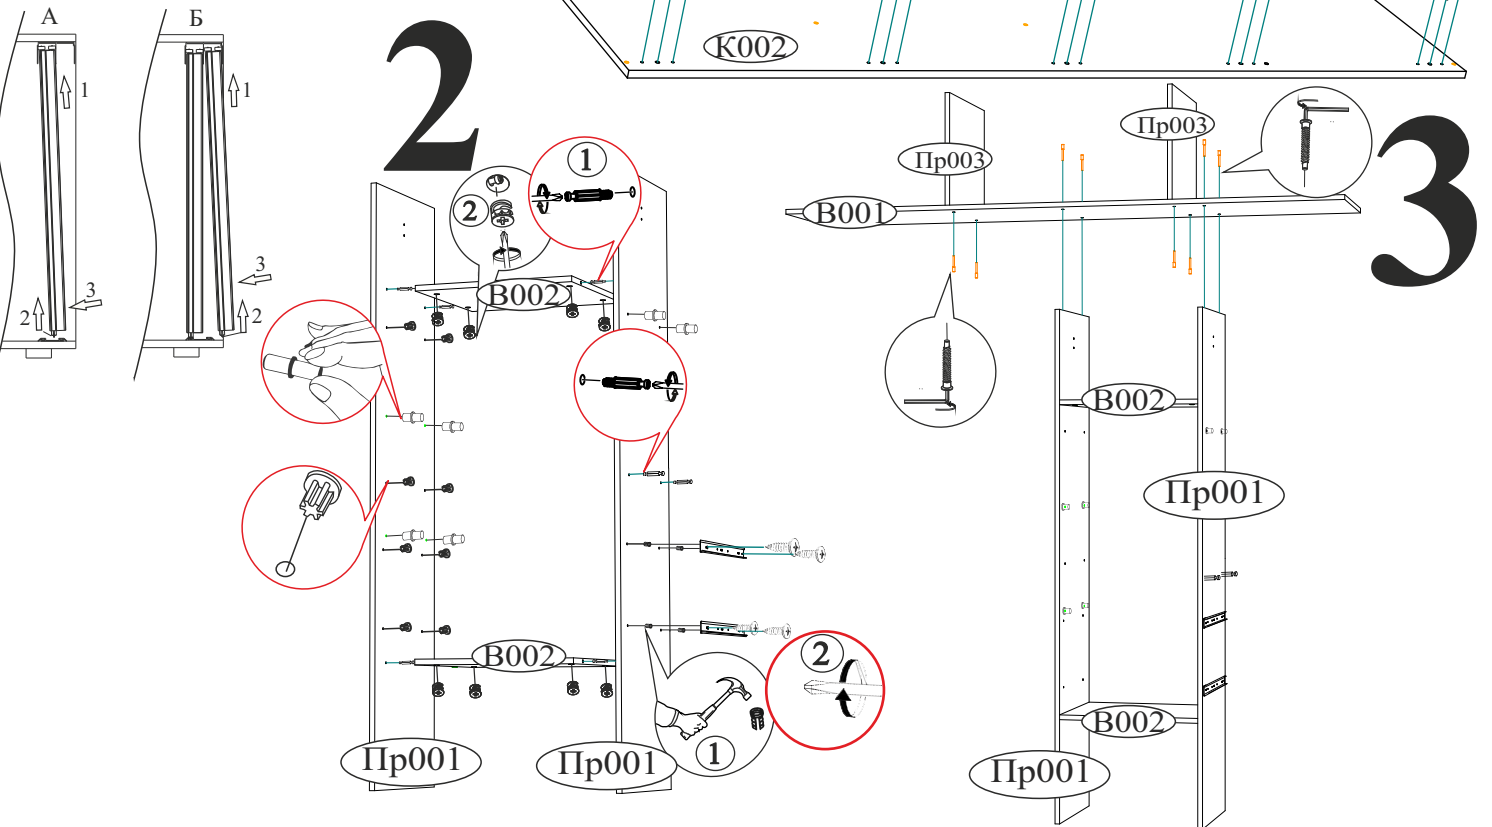

Комплектовочная ведомость				
Поз.	Наименование	Длина	Ширина	Кол-во
B001	Боковина	2124	591	1
B002	Боковина	2124	591	1
Бр001	Брус соединительный	1928		4
Бя001	Бок ящика	400	98	4
V001	Вязка	1928	440	1
V002	Вязка	470	440	3
Вя001	Вязка ящика	412	98	2
K001	Крышка верхняя	1962	591	1
K002	Крышка нижняя	1962	591	1
Л001	ЛДВП	1958	429	5
Л002	ЛДВП	439	402	2
НВ001	Направляющая верхняя	1927		1
НН001	Направляющая нижняя	1927		1
П001	Полка	470	440	3
Пр001	Перегородка	1726	440	2
Пр003	Перегородка	382	440	2
Ств001	Створка	2088	979	2
Т0001	Труба овальная 16 мм. (хром)	950		1
Ф001	Фасад	200	466	2

Кусок двухстороннего скотча 1 шт.	Направляющая шариковая 400 мм. 2 компл.	Опора прямоугольная 20 мм. 10 шт.	Шпегель. 8,4 м.п.	Ролик Ходовой «КУА» 2 комп.
Ручка BTS №35 металл+венге (320мм) 2 шт.	Гвоздь 2x20 120 шт.	Еврокюч 1 шт.	Полкодержатель (хром) 12 шт.	Стопор 4 шт.
Шуруп 4x16 68 шт.	Евровинт 6x50 28 шт.	Эксцентриковая стяжка 24 шт.	Заглушка для евровинта венге 8 шт.	Заглушка для эксцентрика венге 24 шт.
Заглушка технологическая Ф5 венге 54 шт.	Заглушка технологическая Ф8 8 шт.	Фланец овальный 16 мм. 2 шт.	Футорка для шурупа 4x16 12 шт.	Саморез 4x16 с прессшайбой 8 шт.

Качество мебели зависит от качества сборки.
Рекомендуем доверить сборку специалистам.

Необходимый инструмент для сборки.

Рекомендуем сборку производить вдвоем.

Уважаемый покупатель!

Убедительная просьба сохранять упаковку до полной сборки изделия!

В случае обнаружения брака/дефекта обязательно сфотографировать выявленный дефект и этикетку на упаковке.

На фотографии должно быть четко видно: наименование изделия, дату изготовления и номер бригады.

Претензии по качеству без фотографии этикетки не принимаются.

РОССИЯ г.Делта, ул.Чкалова, д.40 кв.80 т./ф (8412)20-40-20

BTS
МЕБЕЛЬНАЯ КОМПАНИЯ

e-mail: info@BTSmebel.ru
www.btsmebel.ru

Дата

Гостиная «ВЕНЕЦИЯ»
Цвет: **ВЕНГЕ-ЛОРЕДО**   БТС 01-21.000

Гарантия 24 мес.
Срок службы - 7 лет.

01.01.2016

№ УПАКОВКИ

Бригада

1/8

Бригада 1

Название: **БОКОВИНЫ**