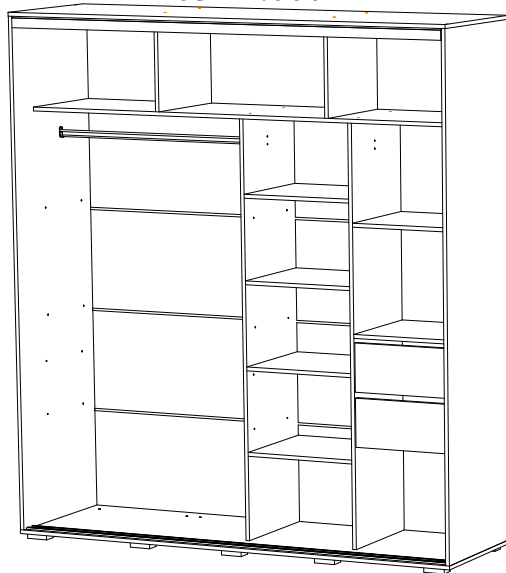

### Шкаф-купе «Крафт»

05-11.000

Габаритные размеры

Ширина (мм): 1962

Высота (мм): 2176

Глубина (мм): 591