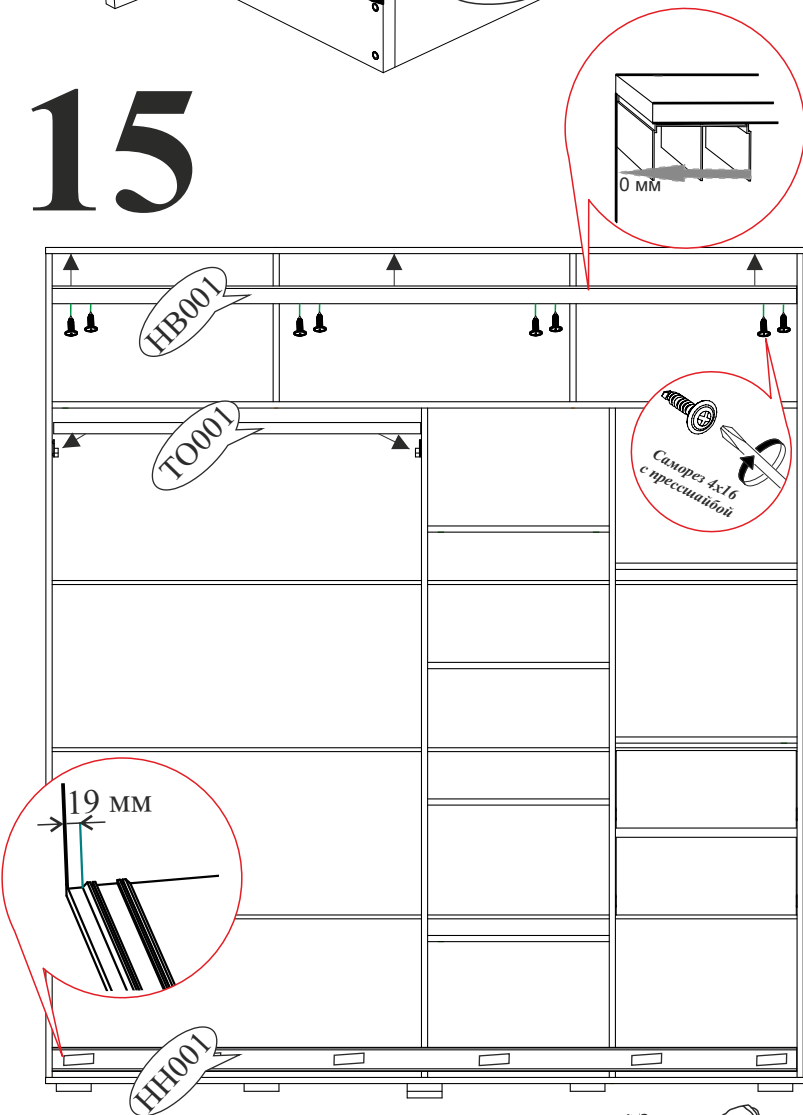

11

12

Шариковые направляющие крепятся снизу боковины и вплотную к фасаду.

13

14

15

ВНИМАНИЕ
перед установкой
вставьте стопора.

Шкаф универсальный, собирается как на левую, так и на правую сторону.